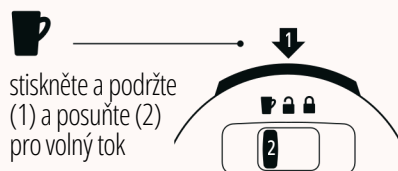

Celé víčko, včetně mechanismu SNAPCLEAN®, je vhodné do myčky nádobí.

ČEPIČE 2 V 1 OLYMPUS

 Stiskněte pro pití. Sypký nápoj.

 Stisknutím uzamknete.

ČEPIČE 2 V 1 CABO

ČEPIČE 3 V 1

Charakteristika modelu Kambukka Etna.