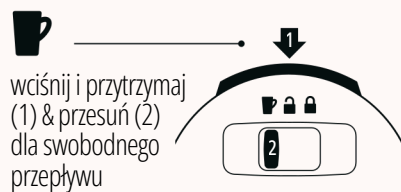

 Wciśnij, aby pić. Swobodny przepływ napoju

 Wciśnij, aby zablokować.

NAKRĘTKA 2 W 1 CABO

NAKRĘTKA 3 W 1

Charakterystyczna dla modelu Kambukka Etna.

VÍČKO

UNIVERZÁLNÍ NÁHRADNÍ MATICE

Kompatibilní se všemi termohrnky a lahvemi na vodu Kambukka

DOPORUČENÍ K POUŽITÍ

Krabice obsahuje náhradní víčko se systémem SNAPCLEAN®. Pasuje na všechny hrnky a lahve Kambukka, takže je můžete snadno vyměnit podle potřeby.

Před prvním použitím omyjte všechny části mýdlovou vodou.