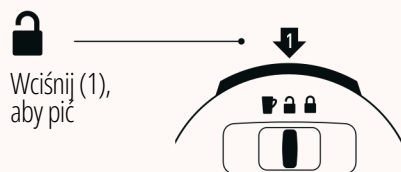

Po czyszczeniu mechanizm należy umieścić ponownie w nakrętce. Wystające części docisnąć kciukami w dół, aż usłyszysz kliknięcie.

Całą nakrętkę wraz z mechanizmem SNAPCLEAN® można myć w zmywarce.

NAKRĘTKA 2 W 1 OLYMPUS

 Wciśnij, aby pić. Swobodny przepływ napoju

 Wciśnij, aby zablokować.

NAKRĘTKA 2 W 1 CABO

NAKRĘTKA 3 W 1

Charakterystyczna dla modelu Kambukka Etna.

VÍČKO

UNIVERZÁLNÍ NÁHRADNÍ MATICE

Kompatibilní se všemi termohrnky a lahvemi na vodu Kambukka

DOPORUČENÍ K POUŽITÍ

Krabice obsahuje náhradní víčko se systémem SNAPCLEAN®. Pasuje na všechny hrnky a lahve Kambukka, takže je můžete snadno vyměnit podle potřeby.

Před prvním použitím omyjte všechny části mýdlovou vodou.