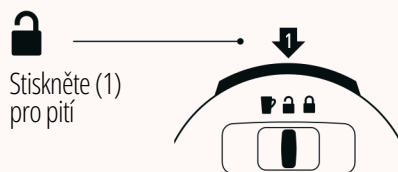

• SNAPCLEAN®

Pro snazší vyjmutí mechanismu:

Nastavte tlačítko do zavřené polohy. Zatlačte vyčnívající části dovnitř, abyste mechanismus SNAPCLEAN® vyjmuli.

Po vyčištění mechanismus znovu vložte do víčka. Palcem zatlačte vyčnívající části dolů, dokud neuslyšíte cvaknutí.

Celé víčko, včetně mechanismu SNAPCLEAN®, je vhodné do myčky nádobí.

ČEPIČE 2 V 1 OLYMPUS

 Stiskněte pro pití. Sypký nápoj.

 Stisknutím uzamknete.

ČEPIČE 2 V 1 CABO

ČEPIČE 3 V 1

Charakteristika modelu Kambukka Etna.